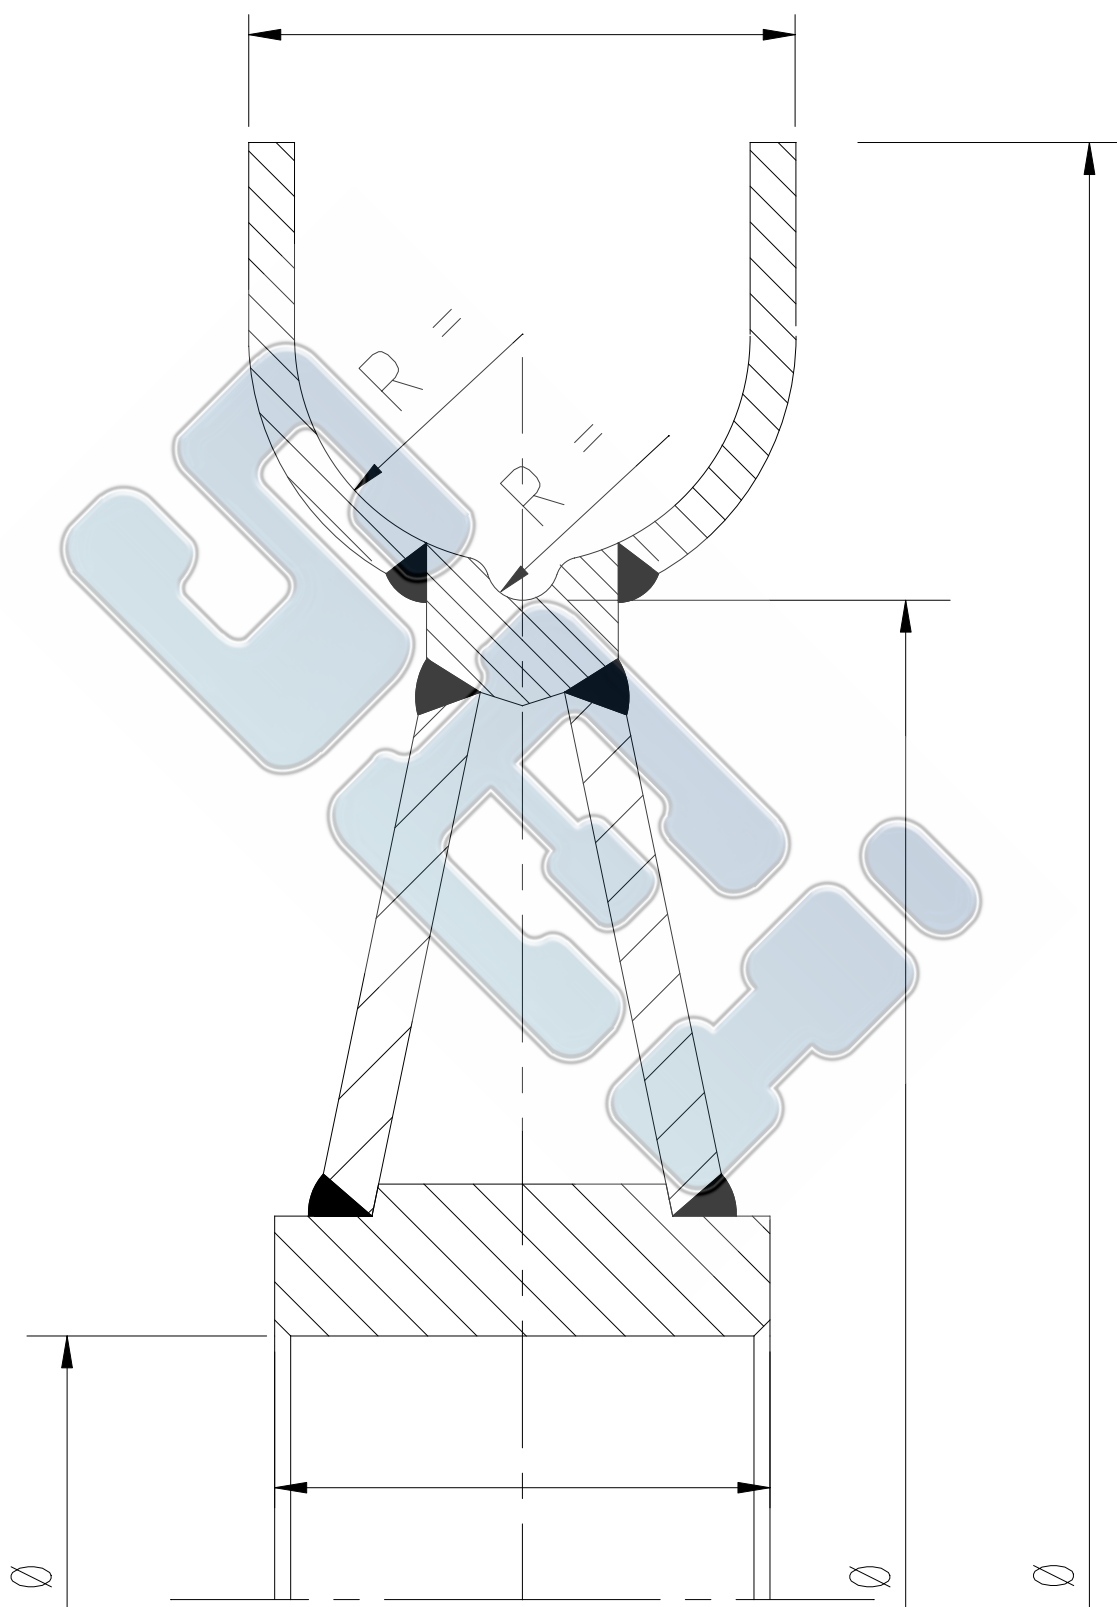

POULIE à CABLE MECANOSOUDEE

LARGE GORGE TYPE LG
NUE

Tél : 01 30 49 41 50

Lignes groupées

Télécopie 01 34 61 08 61

13 bis rue Laennec
78310 COIGNIERES
FRANCE

SEI

CLIENT :